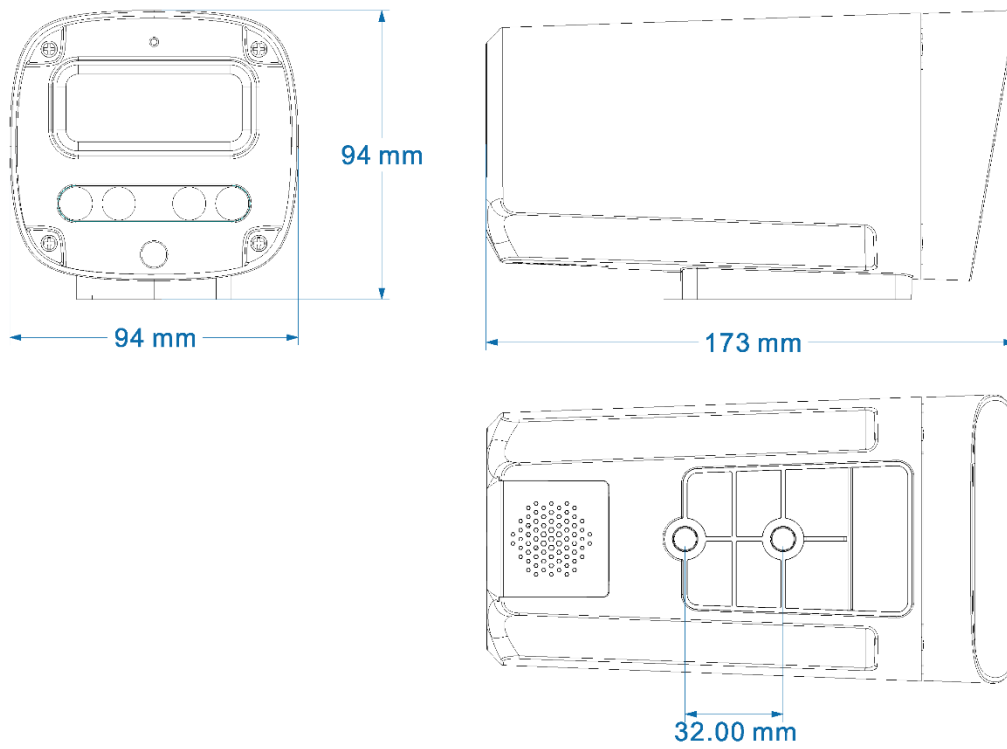

山东中维世纪科技股份有限公司

地 址：中国(山东)自由贸易试验区济南片区新泺大街 1166 号奥盛大厦 3 号楼 1201 室

官 网：www.jovision.com

客服电话：400-608-9888